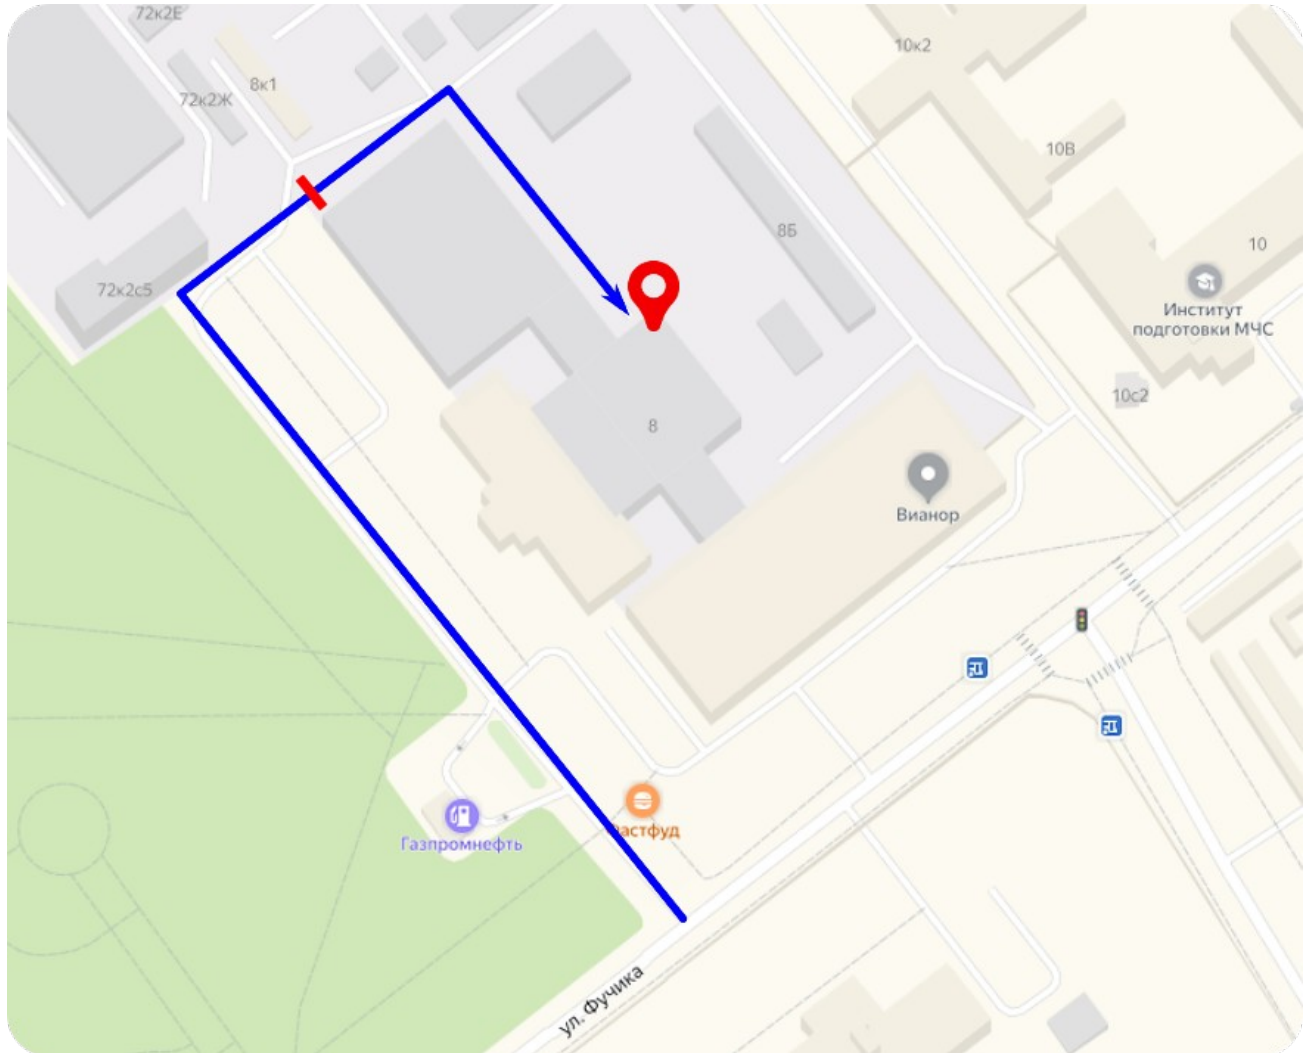

СХЕМА ПРОЕЗДА НА СКЛАД ООО «ШИП»

192120, г. Санкт-Петербург, ул. Фучика, д.8

Время работы: Понедельник - Пятница: с 9:00 до 17:00

Телефон: +7 (911) 777-55-83

Въезд на территорию через КПП, и направо. Склад – ворота на углу здания.